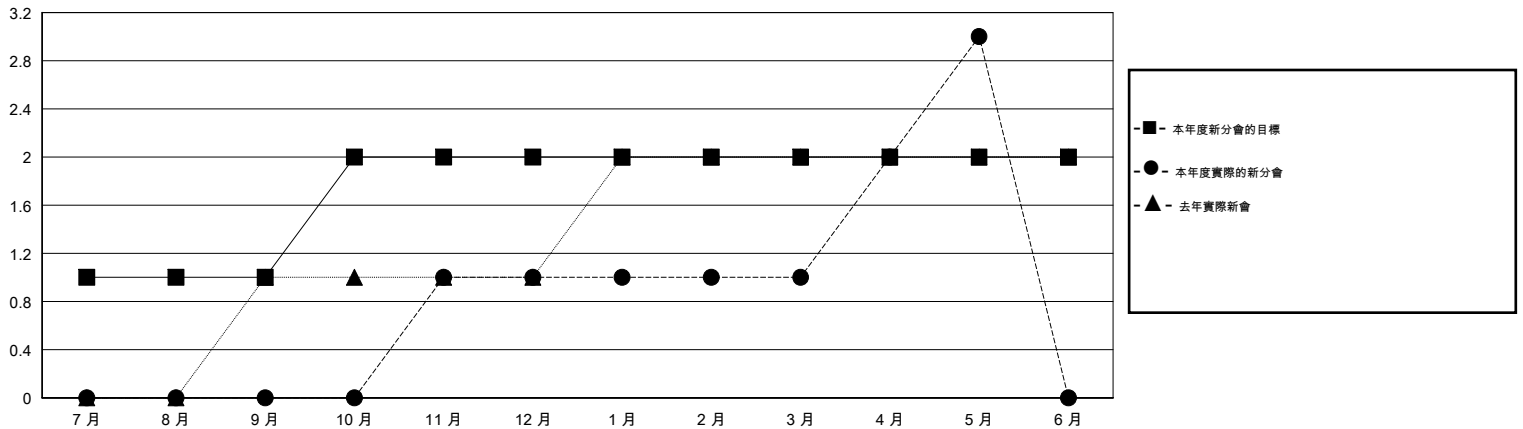

MONTHLY MEMBERSHIP PROGRESS REPORT

District 300C3

Results as of: 5/31/2016

GMT: PEI-JEN CHEN

地點 REP OF CHINA

GMT憲章區 5

分會				
成果 2015-2016				
季	新分會目標	新會	會員流失的分會	淨增/減
7月/8月/9月	1	0	1	-1
10月/11月/12月	1	1	0	1
1月/2月/3月	0	0	0	0
4月/5月/6月	0	2	0	2

位會員@每位須繳				
成果 2015-2016				
季	新會員目標	增加的授證/新會員	退會人數	淨增/減
7月/8月/9月	-118	302	180	122
10月/11月/12月	232	138	115	23
1月/2月/3月	100	169	37	132
4月/5月/6月	20	104	9	95

目標與實際新會累積