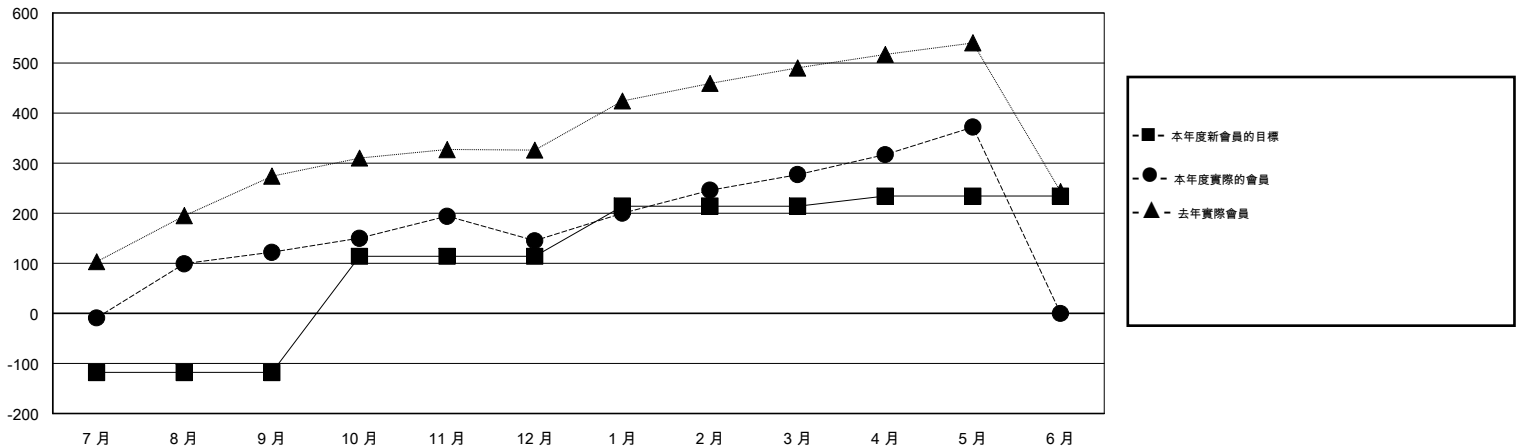

目標和實際會員累積

已取消的分會: 1	82 CLUBS OF 87 增添1位或以上的新會員	性別分佈
放棄的會員		男 3,097 (77.31%)
過世 4		女 909 (22.69%)
分會已取消 0	點擊這裡取得健康評估資料	家庭單位會員 0
其他 337		戶長 0
總計 341		非戶長 0